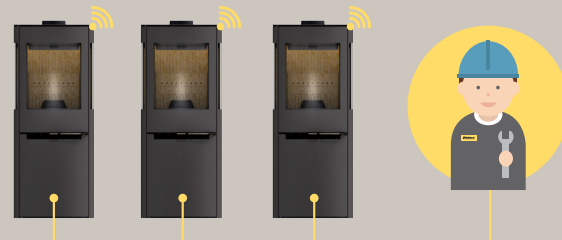

Plynulé přepínání mezi peletami a palivovým dřívím: v průběhu topení peletami stačí kdykoliv otevřít dvířka topeniště a přiložit palivové dříví. Kamna můžete používat i jako běžná krbová kamna na dřevo, ve kterých dochází ke zplynování paliva a je tak zaručen překrásný pohled na tiché plápolající plameny. Aduro Hybrid jsou navržena s ohledem na jednoduchost: s nastavitelným výkonem a automatickou regulací vzduchu Aduro-tronic nebylo nikdy jednodušší provozovat vaše kamna s maximální účinností. To znamená, že pokud z jakéhokoliv důvodu dojde k narušení funkce topení peletami, můžete kamna dále používat jako klasická na palivové dříví.

Zapalte kamna pomocí vašeho chytrého telefonu

Nyní je možné vytápět váš domov, i když tam právě nejste. Můžete kamna snadno ovládat na chytrém telefonu a sledovat jejich chod po celou dobu. K tomu vyžadují kamna Aduro Hybrid připojení k vaší domácí bezdrátové síti Wi-Fi.

On-line zákaznická podpora

Naše služba „Cloud“ hlídá vaše kamna, můžeme vám pomoci předejít nahodilým poruchám a výpadkům. Tato on-line podpora nabízí nonstop odpovědi na vaše případné dotazy. V případě poruchy jsme schopni na dálku identifikovat příčinu závady a tím urychlit její odstranění.