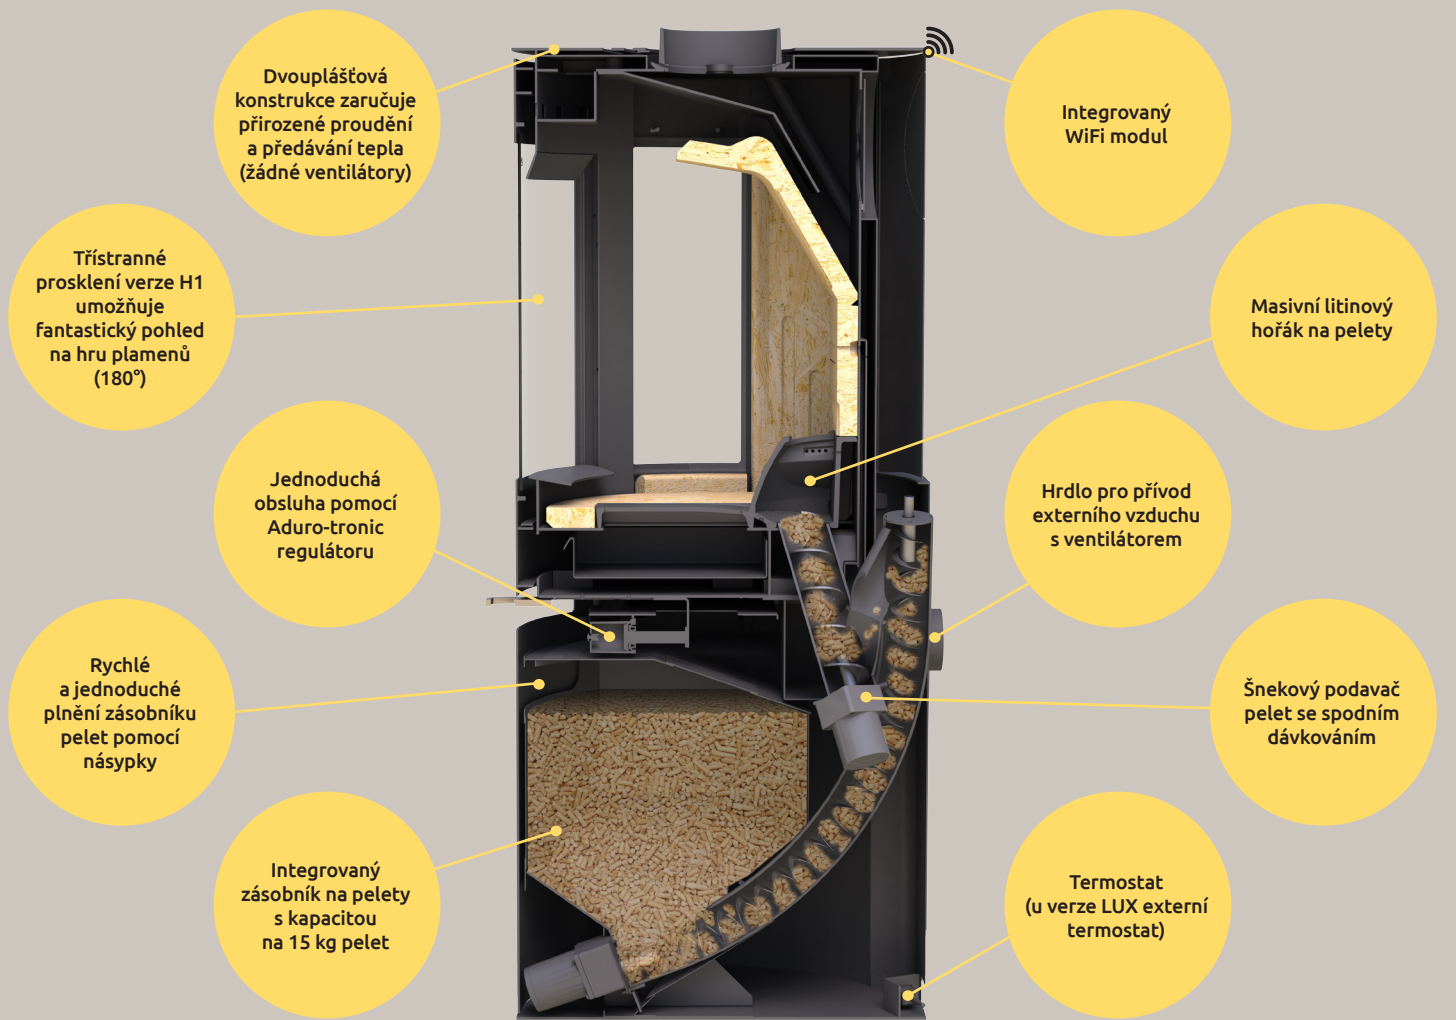

Plynulé přepínání mezi peletami a palivovým dřívím: v průběhu topení peletami stačí kdykoliv otevřít dvířka topeniště a přiložit palivové dříví. Kamna můžete používat i jako běžná krbová kamna na dřevo, ve kterých dochází ke zplynování paliva a je tak zaručen překrásný pohled na tiché plápolající plameny. Aduro Hybrid jsou navržena s ohledem na jednoduchost: s nastavitelným výkonem a automatickou regulací vzduchu Aduro-tronic nebylo nikdy jednodušší provozovat vaše kamna s maximální účinností. To znamená, že pokud z jakéhokoliv důvodu dojde k narušení funkce topení peletami, můžete kamna dále používat jako klasická na palivové dříví.

Zapalte kamna pomocí vašeho chytrého telefonu

Nyní je možné vytápět váš domov, i když tam právě nejste. Můžete kamna snadno ovládat na chytrém telefonu a sledovat jejich chod po celou dobu. K tomu vyžadují kamna Aduro Hybrid připojení k vaší domácí bezdrátové síti Wi-Fi.

Vytápěcí schopnost / Regulovatelný výkon	20-140m2 / 2-9 kW. Dřevo 3-9 kW / Pelety 2-7 kW
Rozměry (V x Š x H)	120 x 50 x 50,8 cm
Hmotnost	135 kg
Průměr odkouření / vývod spalin	Ø 150 mm / horní, zadní
Vzdáleností od hořlavých materiálů	Za kamny 15 cm; do boku 65 cm (H1) / 45 cm (H2)
Vzdáleností od nábytku (dopředu)	87,5 cm (H1) / 90 cm (H2)
Vzdálenost zadního vývodu spalin od podlahy	108,2 cm
Vzdálenost osy horního vývodu od zadní hrany kamen	25 cm
Kapacita zásobníku na pelety	Cca 15 kg pelet (Ø 6 mm; certifikované ENplus; kvalita A1)
Šířka spalovací komory	40 cm
Aduro-tronic - automatický regulátor vzduchů	✓
Konvekční konstrukce kamen (dvouplášťová)	✓
Keramické elektrické zapalování	✓
Přívod ext. vzduchu (vhodné pro vzduchotěsné objekty)	✓
Účinnost	81 % na dřevo / 87 % na pelety
Index energetické účinnosti Třída energetické účinnosti	119,6 A+
Napájení	230 V / 50Hz
Tah komínu	Podle normy EN13240 a EN14785. 10 - 14 Pa za studena
Certifikace podle	EN13240, EN14785, CE & NS3058
Kompatibilní s	iPhone (modely 6 a vyšší) & Android (verze 5.1 a vyšší)